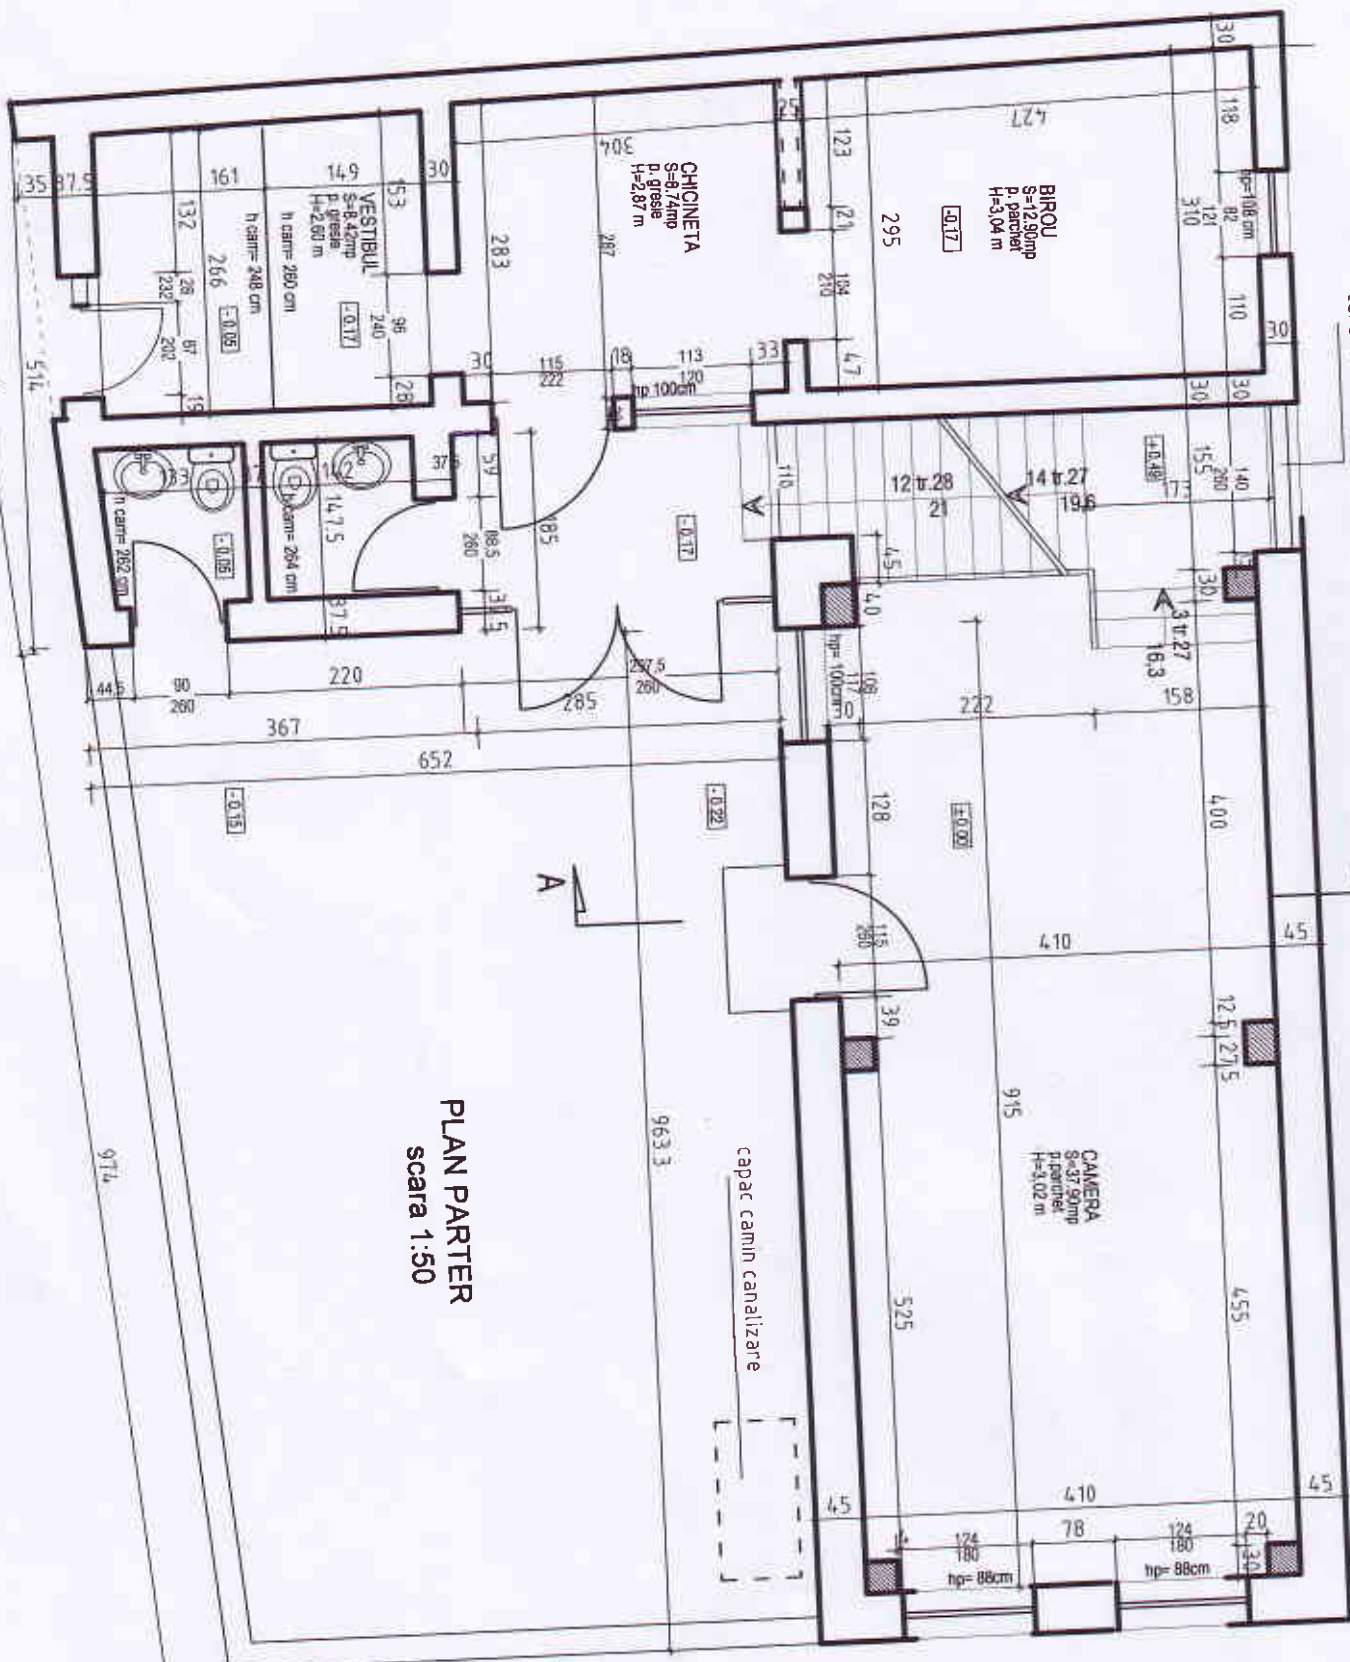

1201

caramida de sticla

A

PLAN PARTER
scara 1:50

capac camin canalizare